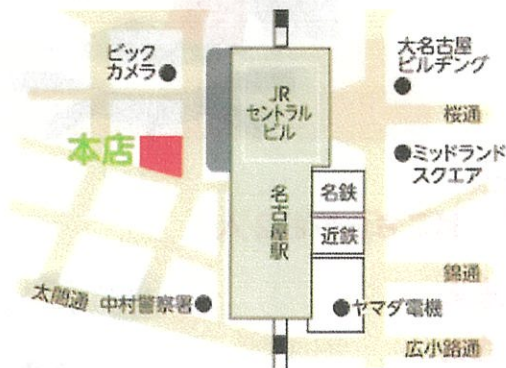

13:00 から

17:00 まで

会場 愛知県信用保証協会本店

女性創業セミナー

参加費無料 / 定員 30名

日時

令和6年7月16日(火)
13時～17時まで
(受付開始 12:30)

対象

創業をお考えの女性
創業して間もない女性経営者

こんな方におすすめ

- ✓ 創業支援セミナーに初めて参加する!
- ✓ 何から始めていいかわからない!
- ✓ 先輩経営者の体験談を聞きたい!
- ✓ 他の経営者と情報交換したい!

会場

愛知県信用保証協会 本店8階
〒453-8558 名古屋市守山区中村区椿町7番9号

- ▶ JR名古屋駅 新幹線側 太閤通口正面
 - ▶ エスカ地下街 E2出口 出てすぐ
- ※ 公共交通機関をご利用ください。